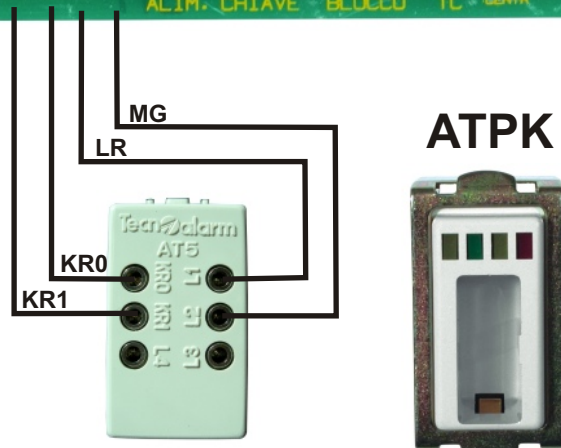

COLLEGAMENTO ATTIVATORE ATPROXY SU PERSONAL KEY

COLLEGAMENTO ATTIVATORE ATPROXY SU CENTRALI TP6/K, TP12 ..

TP6/K +
Interfaccia TP-PKEY

TP6/K +
Interfaccia TP-PKEY

ATPK

ATPROXY

COPIA PERSONAL KEY - PROXKEY

**TASTO P2 (Copy MPKey/Pkey)
TRASFERIMENTO CODICE**