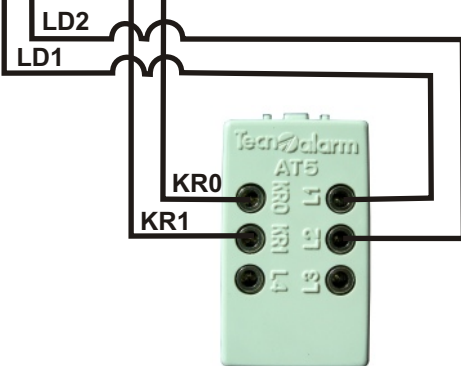

COLLEGAMENTO ATTIVATORE ATPROXY SU PERSONAL KEY

COLLEGAMENTO ATTIVATORE ATPROXY SU CENTRALI TP6/K, TP12 ..

TP6/K +
Interfaccia TP-PKEY

TP6/K +
Interfaccia TP-PKEY

ATPK

ATPROXY

COPIA PERSONAL KEY - PROXKEY

**TASTO P2 (Copy MPKey/Pkey)
TRASFERIMENTO CODICE**