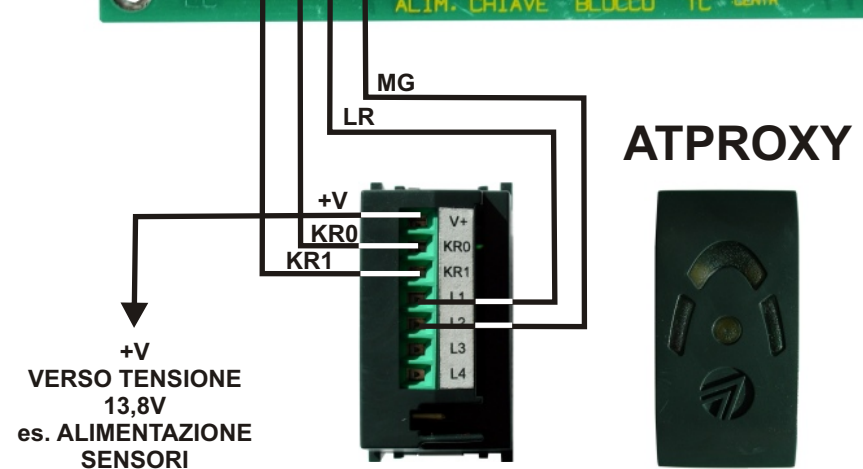

COLLEGAMENTO ATTIVATORE ATPROXY SU PERSONAL KEY

COLLEGAMENTO ATTIVATORE ATPROXY SU CENTRALI TP6/K, TP12 ..

TP6/K +
Interfaccia TP-PKEY

TP6/K +
Interfaccia TP-PKEY

ATPK

ATPROXY

COPIA PERSONAL KEY - PROXKEY

**TASTO P2 (Copy MPKey/Pkey)
TRASFERIMENTO CODICE**