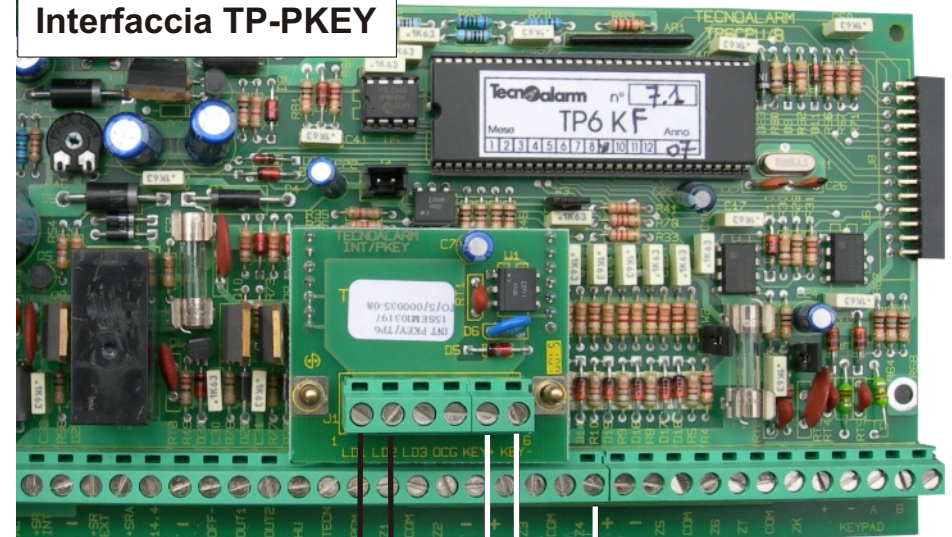

COLLEGAMENTO ATTIVATORE ATPROXY SU PERSONAL KEY

COLLEGAMENTO ATTIVATORE ATPROXY SU CENTRALI TP6/K, TP12 ..

TP6/K +
Interfaccia TP-PKEY

TP6/K +
Interfaccia TP-PKEY

ATPK

ATPROXY

COPIA PERSONAL KEY - PROXKEY

**TASTO P2 (Copy MPKey/Pkey)
TRASFERIMENTO CODICE**