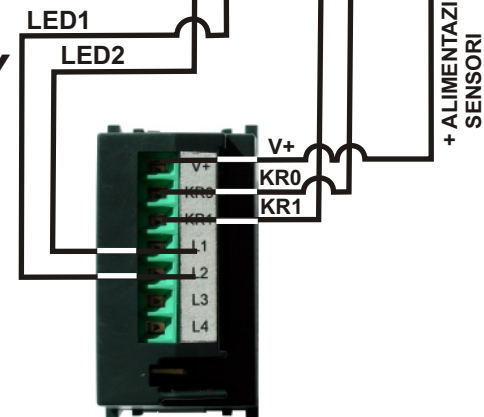

COLLEGAMENTO ATTIVATORE ATPROXY SU PERSONAL KEY

COLLEGAMENTO ATTIVATORE ATPROXY SU CENTRALI TP6/K, TP12 ..

TP6/K +
Interfaccia TP-PKEY

TP6/K +
Interfaccia TP-PKEY

ATPK

ATPROXY

COPIA PERSONAL KEY - PROXKEY

**TASTO P2 (Copy MPKey/Pkey)
TRASFERIMENTO CODICE**