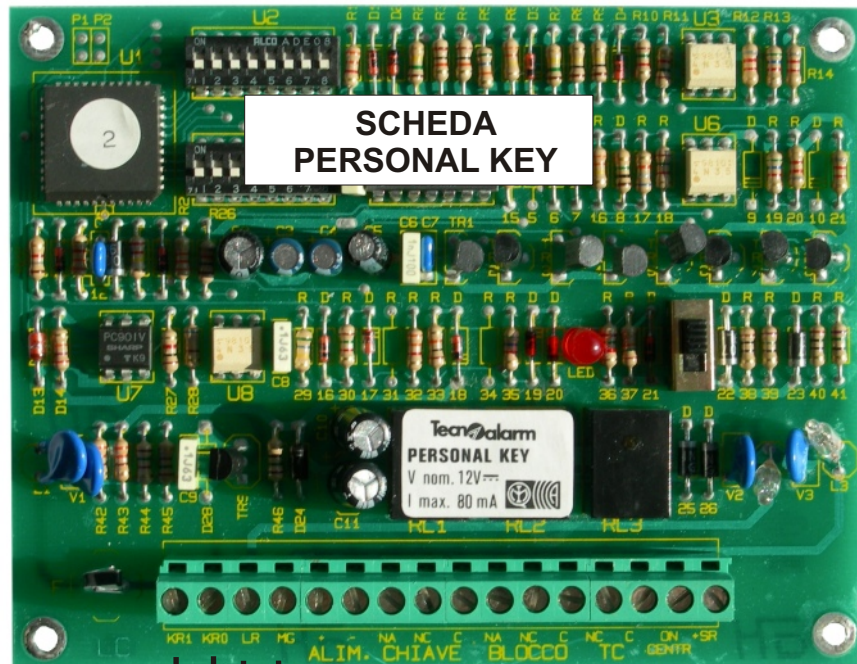

COLLEGAMENTO ATTIVATORE ATPROXY SU PERSONAL KEY

COLLEGAMENTO ATTIVATORE ATPROXY SU CENTRALI TP6/K, TP12 ..

TP6/K +
Interfaccia TP-PKEY

TP6/K +
Interfaccia TP-PKEY

ATPK

ATPROXY

COPIA PERSONAL KEY - PROXKEY

**TASTO P2 (Copy MPKey/Pkey)
TRASFERIMENTO CODICE**