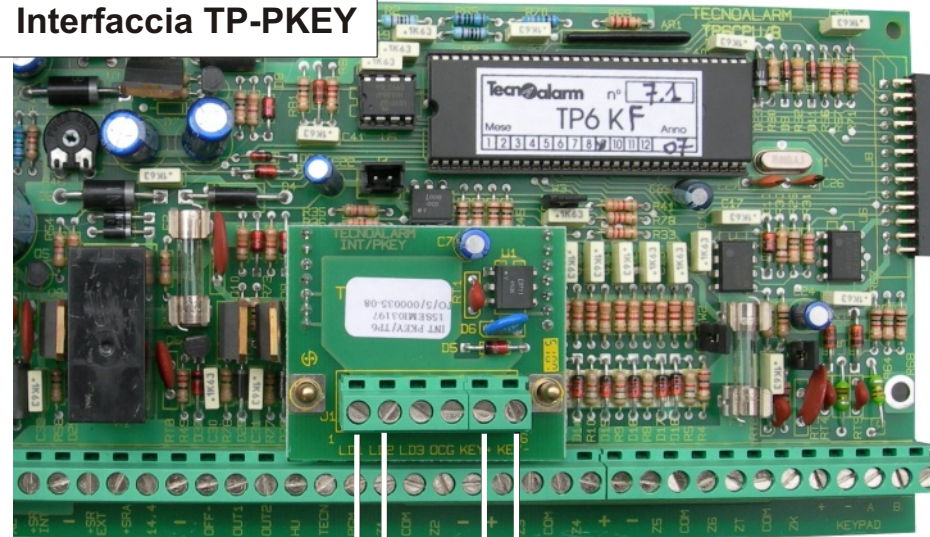

COLLEGAMENTO ATTIVATORE ATPROXY SU PERSONAL KEY

COLLEGAMENTO ATTIVATORE ATPROXY SU CENTRALI TP6/K, TP12 ..

TP6/K +
Interfaccia TP-PKEY

TP6/K +
Interfaccia TP-PKEY

ATPK

ATPROXY

COPIA PERSONAL KEY - PROXKEY

**TASTO P2 (Copy MPKey/Pkey)
TRASFERIMENTO CODICE**