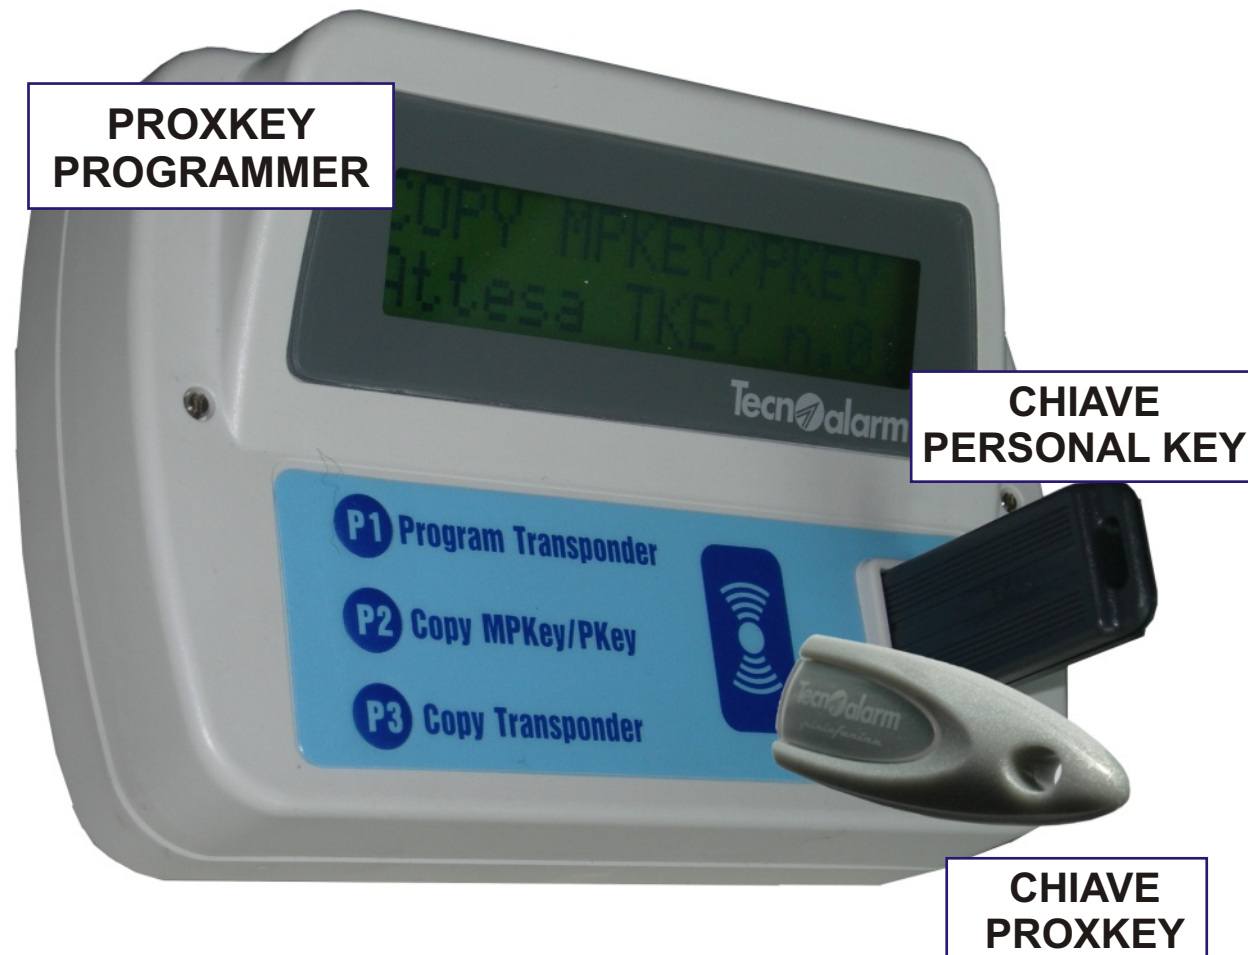

COLLEGAMENTO ATTIVATORE ATPROXY SU PERSONAL KEY

COLLEGAMENTO ATTIVATORE ATPROXY SU CENTRALI TP6/K, TP12 ..

TP6/K +
Interfaccia TP-PKEY

TP6/K +
Interfaccia TP-PKEY

ATPK

ATPROXY

COPIA PERSONAL KEY - PROXKEY

**TASTO P2 (Copy MPKey/Pkey)
TRASFERIMENTO CODICE**