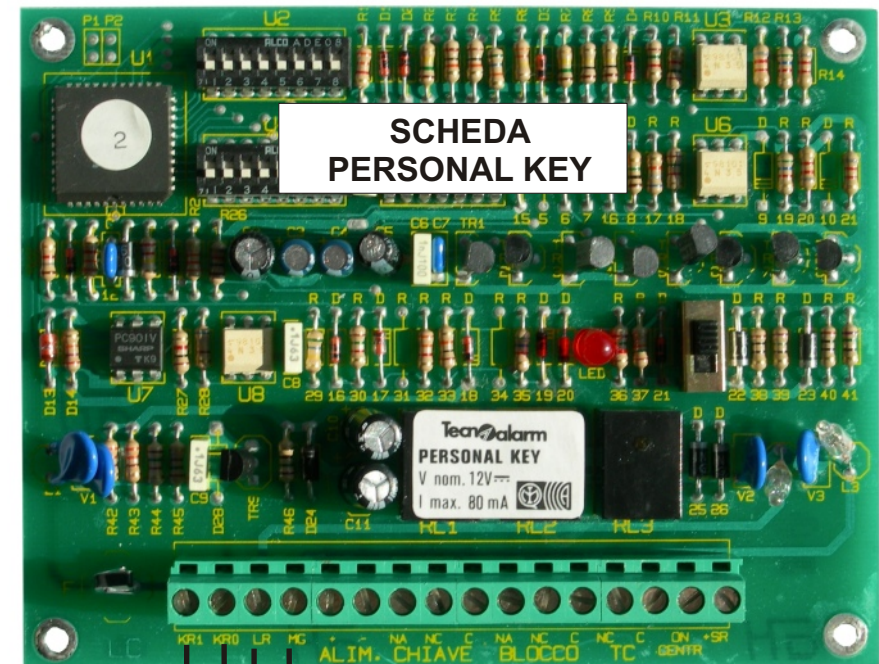

COLLEGAMENTO ATTIVATORE ATPROXY SU PERSONAL KEY

COLLEGAMENTO ATTIVATORE ATPROXY SU CENTRALI TP6/K, TP12 ..

TP6/K +
Interfaccia TP-PKEY

TP6/K +
Interfaccia TP-PKEY

ATPK

ATPROXY

COPIA PERSONAL KEY - PROXKEY

**TASTO P2 (Copy MPKey/Pkey)
TRASFERIMENTO CODICE**